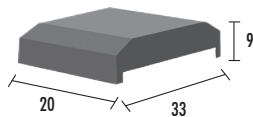

## Coronación Muro 33 x 9 x 20

PIEZAS PALET	PESO PIEZA KG	PESO PALET KG	PIEZAS ML	CÓDIGO	COLOR	PRECIO UNIDAD
165	8,76	1.446	5	0020645000172	GRIS	2,03 €
				0020645000173	COLOR	2,03 €

## Bloque Ribazo

PIEZAS PALET	PESO PIEZA KG	PESO PALET KG	PIEZAS ML	CÓDIGO	COLOR	PRECIO UNIDAD
54	27	1.458	5	0020645000356	GRIS	consultar
				00206450003-	COLOR	consultar

## Bordillo separador tipo "bota"

PIEZAS PALET	PESO PIEZA KG	PESO PALET KG	PIEZAS ML	CÓDIGO	COLOR	PRECIO UNIDAD
24	46,5	1.116	4	.....	GRIS	consultar
				.....	COLOR	consultar