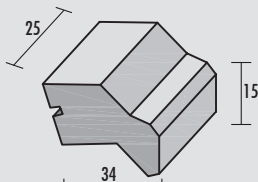

## Coronación Muro 33 x 9 x 20

PIEZAS PALET	PESO PIEZA KG	PESO PALET KG	PIEZAS ML	CÓDIGO	COLOR	PRECIO UNIDAD
165	8,76	1.446	5	0020645000172	GRIS	2,03 €
				0020645000173	COLOR	2,03 €

## Bloque Ribazo

PIEZAS PALET	PESO PIEZA KG	PESO PALET KG	PIEZAS ML	CÓDIGO	COLOR	PRECIO UNIDAD
54	27	1.458	5	0020645000356	GRIS	consultar
				00206450003-	COLOR	consultar

## Bordillo separador tipo "bota"

PIEZAS PALET	PESO PIEZA KG	PESO PALET KG	PIEZAS ML	CÓDIGO	COLOR	PRECIO UNIDAD
24	46,5	1.116	4	.....	GRIS	consultar
				.....	COLOR	consultar