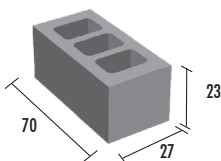

CASETÓN RETICULAR 25

Casetón Reticular 25 x 23 x 70

PIEZAS PALET	PESO PIEZA KG	PESO PALET KG	PIEZAS M ²	CÓDIGO	COLOR	PRECIO UNIDAD
32	36	1.152	6,21	0020645000102	GRIS	1,46 €

CASETÓN RETICULAR 27

Casetón Reticular 27 x 23 x 70

PIEZAS PALET	PESO PIEZA KG	PESO PALET KG	PIEZAS M ²	CÓDIGO	COLOR	PRECIO UNIDAD
24	38	912	6,21	0020645000103	GRIS	1,64 €

CASETÓN RETICULAR 30

Casetón Reticular 30 x 23 x 70

PIEZAS PALET	PESO PIEZA KG	PESO PALET KG	PIEZAS M ²	CÓDIGO	COLOR	PRECIO UNIDAD
24	40	960	6,21	0020645000104	GRIS	1,76 €

CASETÓN REBAJADO

Casetón Rebajado 25 x 11,5 x 70

PIEZAS PALET	PESO PIEZA KG	PESO PALET KG	PIEZAS M ²	CÓDIGO	COLOR	PRECIO UNIDAD
48	21	1.008	6,21	0020645000174	GRIS	1,46 €

BOVEDILLAS

Bovedilla 20 x 20 x 61,5

Disponemos de bovedilla de hormigón 20x7x61,5 y 20x17x61,5