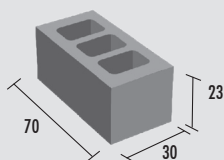

CASETÓN RETICULAR 25

Casetón Reticular 25 x 23 x 70

PIEZAS PALET	PESO PIEZA KG	PESO PALET KG	PIEZAS M ²	CÓDIGO	COLOR	PRECIO UNIDAD
32	36	1.152	6,21	0020645000102	GRIS	1,46 €

CASETÓN RETICULAR 27

Casetón Reticular 27 x 23 x 70

PIEZAS PALET	PESO PIEZA KG	PESO PALET KG	PIEZAS M ²	CÓDIGO	COLOR	PRECIO UNIDAD
24	38	912	6,21	0020645000103	GRIS	1,64 €

CASETÓN RETICULAR 30

Casetón Reticular 30 x 23 x 70

PIEZAS PALET	PESO PIEZA KG	PESO PALET KG	PIEZAS M ²	CÓDIGO	COLOR	PRECIO UNIDAD
24	40	960	6,21	0020645000104	GRIS	1,76 €

CASETÓN REBAJADO

Casetón Rebajado 25 x 11,5 x 70

PIEZAS PALET	PESO PIEZA KG	PESO PALET KG	PIEZAS M ²	CÓDIGO	COLOR	PRECIO UNIDAD
48	21	1.008	6,21	0020645000174	GRIS	1,46 €

BOVEDILLAS

Bovedilla 20 x 20 x 61,5

Disponemos de bovedilla de hormigón 20x7x61,5 y 20x17x61,5