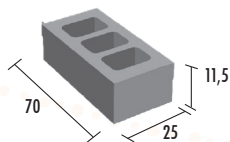

CASETÓN RETICULAR 25

Casetón Reticular 25 x 23 x 70

PIEZAS PALET	PESO PIEZA KG	PESO PALET KG	PIEZAS M ²	CÓDIGO	COLOR	PRECIO UNIDAD
32	36	1.152	6,21	0020645000102	GRIS	1,46 €

CASETÓN RETICULAR 27

Casetón Reticular 27 x 23 x 70

PIEZAS PALET	PESO PIEZA KG	PESO PALET KG	PIEZAS M ²	CÓDIGO	COLOR	PRECIO UNIDAD
24	38	912	6,21	0020645000103	GRIS	1,64 €

CASETÓN RETICULAR 30

Casetón Reticular 30 x 23 x 70

PIEZAS PALET	PESO PIEZA KG	PESO PALET KG	PIEZAS M ²	CÓDIGO	COLOR	PRECIO UNIDAD
24	40	960	6,21	0020645000104	GRIS	1,76 €

CASETÓN REBAJADO

Casetón Rebajado 25 x 11,5 x 70

PIEZAS PALET	PESO PIEZA KG	PESO PALET KG	PIEZAS M ²	CÓDIGO	COLOR	PRECIO UNIDAD
48	21	1.008	6,21	0020645000174	GRIS	1,46 €

BOVEDILLAS

Bovedilla 20 x 20 x 61,5

PIEZAS PALET	PESO PIEZA KG	PESO PALET KG	PIEZAS M ²	CÓDIGO	COLOR	PRECIO UNIDAD
50	16,5	825	8,13	0020645000058	GRIS	0,86 €

Bovedilla 20 x 22 x 61,5

PIEZAS PALET	PESO PIEZA KG	PESO PALET KG	PIEZAS M ²	CÓDIGO	COLOR	PRECIO UNIDAD
50	17,18	859	8,13	0020645000059	GRIS	0,92 €