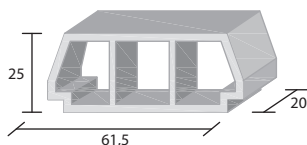

CASETÓN REBAJADO

Casetón Rebajado 25 x 11,5 x 70

PIEZAS PALET	PESO PIEZA KG	PESO PALET KG	PIEZAS M ²	CÓDIGO	COLOR	PRECIO UNIDAD
48	21	1.008	6,21	0020645000174	GRIS	1,46 €

BOVEDILLAS

Bovedilla 20 x 20 x 61,5

PIEZAS PALET	PESO PIEZA KG	PESO PALET KG	PIEZAS M ²	CÓDIGO	COLOR	PRECIO UNIDAD
50	16,5	825	8,13	0020645000058	GRIS	0,86 €

Bovedilla 20 x 22 x 61,5

PIEZAS PALET	PESO PIEZA KG	PESO PALET KG	PIEZAS M ²	CÓDIGO	COLOR	PRECIO UNIDAD
50	17,18	859	8,13	0020645000059	GRIS	0,92 €

Bovedilla 20 x 25 x 61,5

PIEZAS PALET	PESO PIEZA KG	PESO PALET KG	PIEZAS M ²	CÓDIGO	COLOR	PRECIO UNIDAD
40	18,5	740	8,13	0020645000060	GRIS	1,00 €

Bovedilla Ciega 13 x 20 x 61,5

PIEZAS PALET	PESO PIEZA KG	PESO PALET KG	PIEZAS M ²	CÓDIGO	COLOR	PRECIO UNIDAD
70	13,72	740	----	0020645000056	GRIS	0,94 €

BOVEDILLAS

Bovedilla 20 x 14 x 61,5

PIEZAS PALET	PESO PIEZA KG	PESO PALET KG	PIEZAS M ²	CÓDIGO	COLOR	PRECIO UNIDAD
70	13,5	945	8,3	0020645000354	GRIS	consultar

Bovedilla 25 x 27 x 61,5

PIEZAS PALET	PESO PIEZA KG	PESO PALET KG	PIEZAS M ²	CÓDIGO	COLOR	PRECIO UNIDAD
32	22	704	6,5	0020645000370	GRIS	consultar