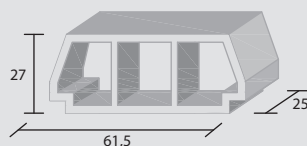

Bovedilla 20 x 25 x 61,5

PIEZAS PALET	PESO PIEZA KG	PESO PALET KG	PIEZAS M ²	CÓDIGO	COLOR	PRECIO UNIDAD
40	18,5	740	8,13	0020645000060	GRIS	1,00 €

Bovedilla Ciega 13 x 20 x 61,5

PIEZAS PALET	PESO PIEZA KG	PESO PALET KG	PIEZAS M ²	CÓDIGO	COLOR	PRECIO UNIDAD
70	13,72	740	----	0020645000056	GRIS	0,94 €

BOVEDILLAS

Bovedilla 20 x 14 x 61,5

PIEZAS PALET	PESO PIEZA KG	PESO PALET KG	PIEZAS M ²	CÓDIGO	COLOR	PRECIO UNIDAD
70	13,5	945	8,3	0020645000354	GRIS	consultar

Bovedilla 25 x 27 x 61,5

PIEZAS PALET	PESO PIEZA KG	PESO PALET KG	PIEZAS M ²	CÓDIGO	COLOR	PRECIO UNIDAD
32	22	704	6,5	0020645000370	GRIS	consultar

Bovedilla 25 x 30 x 61,5

PIEZAS PALET	PESO PIEZA KG	PESO PALET KG	PIEZAS M ²	CÓDIGO	COLOR	PRECIO UNIDAD
24	24	576	6,5	0020645000535	GRIS	consultar

Bovedilla Ciega 13 x 25 x 61,5

PIEZAS PALET	PESO PIEZA KG	PESO PALET KG	PIEZAS M ²	CÓDIGO	COLOR	PRECIO UNIDAD
56	14,5	812	----	0020645000355	GRIS	consultar