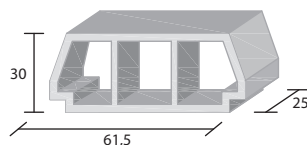

Bovedilla 20 x 25 x 61,5

PIEZAS PALET	PESO PIEZA KG	PESO PALET KG	PIEZAS M ²	CÓDIGO	COLOR	PRECIO UNIDAD
40	18,5	740	8,13	0020645000060	GRIS	1,00 €

Bovedilla Ciega 13 x 20 x 61,5

PIEZAS PALET	PESO PIEZA KG	PESO PALET KG	PIEZAS M ²	CÓDIGO	COLOR	PRECIO UNIDAD
70	13,72	740	----	0020645000056	GRIS	0,94 €

BOVEDILLAS

Bovedilla 20 x 14 x 61,5

PIEZAS PALET	PESO PIEZA KG	PESO PALET KG	PIEZAS M ²	CÓDIGO	COLOR	PRECIO UNIDAD
70	13,5	945	8,3	0020645000354	GRIS	consultar

Bovedilla 25 x 27 x 61,5

PIEZAS PALET	PESO PIEZA KG	PESO PALET KG	PIEZAS M ²	CÓDIGO	COLOR	PRECIO UNIDAD
32	22	704	6,5	0020645000370	GRIS	consultar

Bovedilla 25 x 30 x 61,5

PIEZAS PALET	PESO PIEZA KG	PESO PALET KG	PIEZAS M ²	CÓDIGO	COLOR	PRECIO UNIDAD
24	24	576	6,5	0020645000535	GRIS	consultar

Bovedilla Ciega 13 x 25 x 61,5

PIEZAS PALET	PESO PIEZA KG	PESO PALET KG	PIEZAS M ²	CÓDIGO	COLOR	PRECIO UNIDAD
56	14,5	812	----	0020645000355	GRIS	consultar