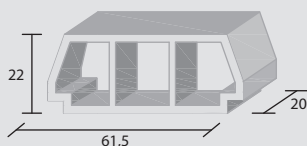

PIEZAS PALET	PESO PIEZA KG	PESO PALET KG	PIEZAS M ²	CÓDIGO	COLOR	PRECIO UNIDAD
24	38	912	6,21	0020645000103	GRIS	1,64 €

CASETÓN RETICULAR 30

Casetón Reticular 30 x 23 x 70

PIEZAS PALET	PESO PIEZA KG	PESO PALET KG	PIEZAS M ²	CÓDIGO	COLOR	PRECIO UNIDAD
24	40	960	6,21	0020645000104	GRIS	1,76 €

CASETÓN REBAJADO

Casetón Rebajado 25 x 11,5 x 70

PIEZAS PALET	PESO PIEZA KG	PESO PALET KG	PIEZAS M ²	CÓDIGO	COLOR	PRECIO UNIDAD
48	21	1.008	6,21	0020645000174	GRIS	1,46 €

BOVEDILLAS

Bovedilla 20 x 20 x 61,5

PIEZAS PALET	PESO PIEZA KG	PESO PALET KG	PIEZAS M ²	CÓDIGO	COLOR	PRECIO UNIDAD
50	16,5	825	8,13	0020645000058	GRIS	0,86 €

Bovedilla 20 x 22 x 61,5

PIEZAS PALET	PESO PIEZA KG	PESO PALET KG	PIEZAS M ²	CÓDIGO	COLOR	PRECIO UNIDAD
50	17,18	859	8,13	0020645000059	GRIS	0,92 €

Bovedilla 20 x 25 x 61,5

PIEZAS PALET	PESO PIEZA KG	PESO PALET KG	PIEZAS M ²	CÓDIGO	COLOR	PRECIO UNIDAD
40	18,5	740	8,13	0020645000060	GRIS	1,00 €

Bovedilla Ciega 13 x 20 x 61,5

PIEZAS PALET	PESO PIEZA KG	PESO PALET KG	PIEZAS M ²	CÓDIGO	COLOR	PRECIO UNIDAD
70	13,72	740	----	0020645000056	GRIS	0,94 €