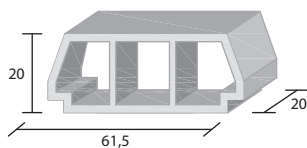

CASETÓN RETICULAR 25

Casetón Reticular 25 x 23 x 70

PIEZAS PALET	PESO PIEZA KG	PESO PALET KG	PIEZAS M ²	CÓDIGO	COLOR	PRECIO UNIDAD
32	36	1.152	6,21	0020645000102	GRIS	1,46 €

CASETÓN RETICULAR 27

Casetón Reticular 27 x 23 x 70

PIEZAS PALET	PESO PIEZA KG	PESO PALET KG	PIEZAS M ²	CÓDIGO	COLOR	PRECIO UNIDAD
24	38	912	6,21	0020645000103	GRIS	1,64 €

CASETÓN RETICULAR 30

Casetón Reticular 30 x 23 x 70

PIEZAS PALET	PESO PIEZA KG	PESO PALET KG	PIEZAS M ²	CÓDIGO	COLOR	PRECIO UNIDAD
24	40	960	6,21	0020645000104	GRIS	1,76 €

CASETÓN REBAJADO

Casetón Rebajado 25 x 11,5 x 70

PIEZAS PALET	PESO PIEZA KG	PESO PALET KG	PIEZAS M ²	CÓDIGO	COLOR	PRECIO UNIDAD
48	21	1.008	6,21	0020645000174	GRIS	1,46 €

BOVEDILLAS

Bovedilla 20 x 20 x 61,5

PIEZAS PALET	PESO PIEZA KG	PESO PALET KG	PIEZAS M ²	CÓDIGO	COLOR	PRECIO UNIDAD
50	16,5	825	8,13	0020645000058	GRIS	0,86 €

Bovedilla 20 x 22 x 61,5

PIEZAS PALET	PESO PIEZA KG	PESO PALET KG	PIEZAS M ²	CÓDIGO	COLOR	PRECIO UNIDAD
50	17,18	859	8,13	0020645000059	GRIS	0,92 €