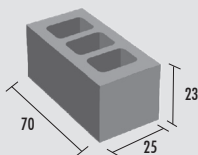

CASETÓN RETICULAR 25

Casetón Reticular 25 x 23 x 70

PIEZAS PALET	PESO PIEZA KG	PESO PALET KG	PIEZAS M ²	CÓDIGO	COLOR	PRECIO UNIDAD
32	36	1.152	6,21	0020645000102	GRIS	1,46 €

CASETÓN RETICULAR 27

Casetón Reticular 27 x 23 x 70

PIEZAS PALET	PESO PIEZA KG	PESO PALET KG	PIEZAS M ²	CÓDIGO	COLOR	PRECIO UNIDAD
24	38	912	6,21	0020645000103	GRIS	1,64 €

CASETÓN RETICULAR 30

Casetón Reticular 30 x 23 x 70

PIEZAS PALET	PESO PIEZA KG	PESO PALET KG	PIEZAS M ²	CÓDIGO	COLOR	PRECIO UNIDAD
24	40	960	6,21	0020645000104	GRIS	1,76 €

CASETÓN REBAJADO

Casetón Rebajado 25 x 11,5 x 70

PIEZAS PALET	PESO PIEZA KG	PESO PALET KG	PIEZAS M ²	CÓDIGO	COLOR	PRECIO UNIDAD
48	21	1.008	6,21	0020645000174	GRIS	1,46 €

BOVEDILLAS

Bovedilla 20 x 20 x 61,5

Disponemos de bovedilla de hormigón 20x7x61,5 y 20x17x61,5