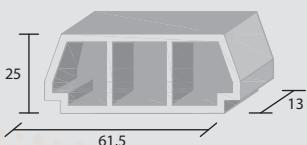

Bovedilla 20 x 25 x 61,5

PIEZAS PALET	PESO PIEZA KG	PESO PALET KG	PIEZAS M ²	CÓDIGO	COLOR	PRECIO UNIDAD
40	18,5	740	8,13	0020645000060	GRIS	1,00 €

Bovedilla Ciega 13 x 20 x 61,5

PIEZAS PALET	PESO PIEZA KG	PESO PALET KG	PIEZAS M ²	CÓDIGO	COLOR	PRECIO UNIDAD
70	13,72	740	----	0020645000056	GRIS	0,94 €

BOVEDILLAS

Bovedilla 20 x 14 x 61,5

PIEZAS PALET	PESO PIEZA KG	PESO PALET KG	PIEZAS M ²	CÓDIGO	COLOR	PRECIO UNIDAD
70	13,5	945	8,3	0020645000354	GRIS	consultar

Bovedilla 25 x 27 x 61,5

PIEZAS PALET	PESO PIEZA KG	PESO PALET KG	PIEZAS M ²	CÓDIGO	COLOR	PRECIO UNIDAD
32	22	704	6,5	0020645000370	GRIS	consultar

Bovedilla 25 x 30 x 61,5

PIEZAS PALET	PESO PIEZA KG	PESO PALET KG	PIEZAS M ²	CÓDIGO	COLOR	PRECIO UNIDAD
24	24	576	6,5	0020645000535	GRIS	consultar

Bovedilla Ciega 13 x 25 x 61,5

PIEZAS PALET	PESO PIEZA KG	PESO PALET KG	PIEZAS M ²	CÓDIGO	COLOR	PRECIO UNIDAD
56	14,5	812	----	0020645000355	GRIS	consultar