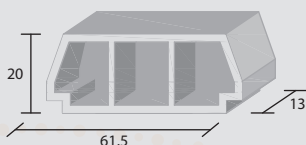

CASETÓN REBAJADO

Casetón Rebajado 25 x 11,5 x 70

PIEZAS PALET	PESO PIEZA KG	PESO PALET KG	PIEZAS M ²	CÓDIGO	COLOR	PRECIO UNIDAD
48	21	1.008	6,21	0020645000174	GRIS	1,46 €

BOVEDILLAS

Bovedilla 20 x 20 x 61,5

PIEZAS PALET	PESO PIEZA KG	PESO PALET KG	PIEZAS M ²	CÓDIGO	COLOR	PRECIO UNIDAD
50	16,5	825	8,13	0020645000058	GRIS	0,86 €

Bovedilla 20 x 22 x 61,5

PIEZAS PALET	PESO PIEZA KG	PESO PALET KG	PIEZAS M ²	CÓDIGO	COLOR	PRECIO UNIDAD
50	17,18	859	8,13	0020645000059	GRIS	0,92 €

Bovedilla 20 x 25 x 61,5

PIEZAS PALET	PESO PIEZA KG	PESO PALET KG	PIEZAS M ²	CÓDIGO	COLOR	PRECIO UNIDAD
40	18,5	740	8,13	0020645000060	GRIS	1,00 €

Bovedilla Ciega 13 x 20 x 61,5

PIEZAS PALET	PESO PIEZA KG	PESO PALET KG	PIEZAS M ²	CÓDIGO	COLOR	PRECIO UNIDAD
70	13,72	740	----	0020645000056	GRIS	0,94 €

BOVEDILLAS

Bovedilla 20 x 14 x 61,5

PIEZAS PALET	PESO PIEZA KG	PESO PALET KG	PIEZAS M ²	CÓDIGO	COLOR	PRECIO UNIDAD
70	13,5	945	8,3	0020645000354	GRIS	consultar

Bovedilla 25 x 27 x 61,5

PIEZAS PALET	PESO PIEZA KG	PESO PALET KG	PIEZAS M ²	CÓDIGO	COLOR	PRECIO UNIDAD
32	22	704	6,5	0020645000370	GRIS	consultar