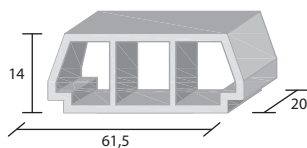

PIEZAS PALET	PESO PIEZA KG	PESO PALET KG	PIEZAS M ²	CÓDIGO	COLOR	PRECIO UNIDAD
50	16,5	825	8,13	0020645000058	GRIS	0,86 €

Bovedilla 20 x 22 x 61,5

PIEZAS PALET	PESO PIEZA KG	PESO PALET KG	PIEZAS M ²	CÓDIGO	COLOR	PRECIO UNIDAD
50	17,18	859	8,13	0020645000059	GRIS	0,92 €

Bovedilla 20 x 25 x 61,5

PIEZAS PALET	PESO PIEZA KG	PESO PALET KG	PIEZAS M ²	CÓDIGO	COLOR	PRECIO UNIDAD
40	18,5	740	8,13	0020645000060	GRIS	1,00 €

Bovedilla Ciega 13 x 20 x 61,5

PIEZAS PALET	PESO PIEZA KG	PESO PALET KG	PIEZAS M ²	CÓDIGO	COLOR	PRECIO UNIDAD
70	13,72	740	----	0020645000056	GRIS	0,94 €

BOVEDILLAS

Bovedilla 20 x 14 x 61,5

PIEZAS PALET	PESO PIEZA KG	PESO PALET KG	PIEZAS M ²	CÓDIGO	COLOR	PRECIO UNIDAD
70	13,5	945	8,3	0020645000354	GRIS	consultar

Bovedilla 25 x 27 x 61,5

PIEZAS PALET	PESO PIEZA KG	PESO PALET KG	PIEZAS M ²	CÓDIGO	COLOR	PRECIO UNIDAD
32	22	704	6,5	0020645000370	GRIS	consultar