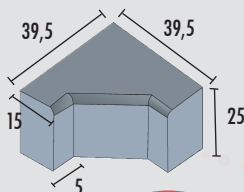

## Bordillo Rígola Recto 6 x 20 x 50

PIEZAS PALET	PESO PIEZA KG	PESO PALET KG	PIEZAS ML	CÓDIGO	COLOR	PRECIO UNIDAD
96	12,72	1.162	2	0020645000087	GRIS	0,84 €
				0020645	COLOR	1,07 €

## Bordillo Rígola Recto 4 x 20 x 40

PIEZAS PALET	PESO PIEZA KG	PESO PALET KG	PIEZAS M <sup>2</sup>	CÓDIGO	COLOR	PRECIO UNIDAD
144	6,86	1.098	12,5	0020645000278	GRIS	0,74 €
				0020645	COLOR	0,90 €

## Bordillo Alcorque Mar 120 x 120

PIEZAS PALET	PESO PIEZA KG	PESO PALET KG	PIEZAS UD.	CÓDIGO	COLOR	PRECIO UNIDAD
24	44	1.056	8	0020645000257	GRIS	30,36 €

Para otras medidas.: Consultar

## BORDILLO JARDÍN-ALCORQUE

Bordillo Jardín Glaciar 6 x 20 x 50

PIEZAS PALET	PESO PIEZA KG	PESO PALET KG	PIEZAS ML	CÓDIGO	COLOR	PRECIO UNIDAD
64	11,30	826	2	002064500083	GRIS	1,20 €
				002064500008	COLOR	1,43 €