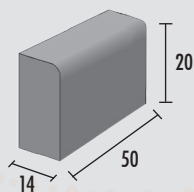

## Bordillo Rígola Recto 6 x 20 x 50

PIEZAS PALET	PESO PIEZA KG	PESO PALET KG	PIEZAS ML	CÓDIGO	COLOR	PRECIO UNIDAD
96	12,72	1.162	2	0020645000087	GRIS	0,84 €
				0020645	COLOR	1,07 €

## Bordillo Rígola Recto 4 x 20 x 40

PIEZAS PALET	PESO PIEZA KG	PESO PALET KG	PIEZAS M <sup>2</sup>	CÓDIGO	COLOR	PRECIO UNIDAD
144	6,86	1.098	12,5	0020645000278	GRIS	0,74 €
				0020645	COLOR	0,90 €

## Bordillo Alcorque Mar 120 x 120

PIEZAS PALET	PESO PIEZA KG	PESO PALET KG	PIEZAS UD.	CÓDIGO	COLOR	PRECIO UNIDAD
24	44	1.056	8	0020645000257	GRIS	30,36 €

Para otras medidas.: Consultar

## BORDILLO JARDÍN-ALCORQUE

Bordillo Jardín Glaciar 6 x 20 x 50

PIEZAS PALET	PESO PIEZA KG	PESO PALET KG	PIEZAS ML	CÓDIGO	COLOR	PRECIO UNIDAD
64	11,30	826	2	002064500083	GRIS	1,20 €
				002064500008	COLOR	1,43 €